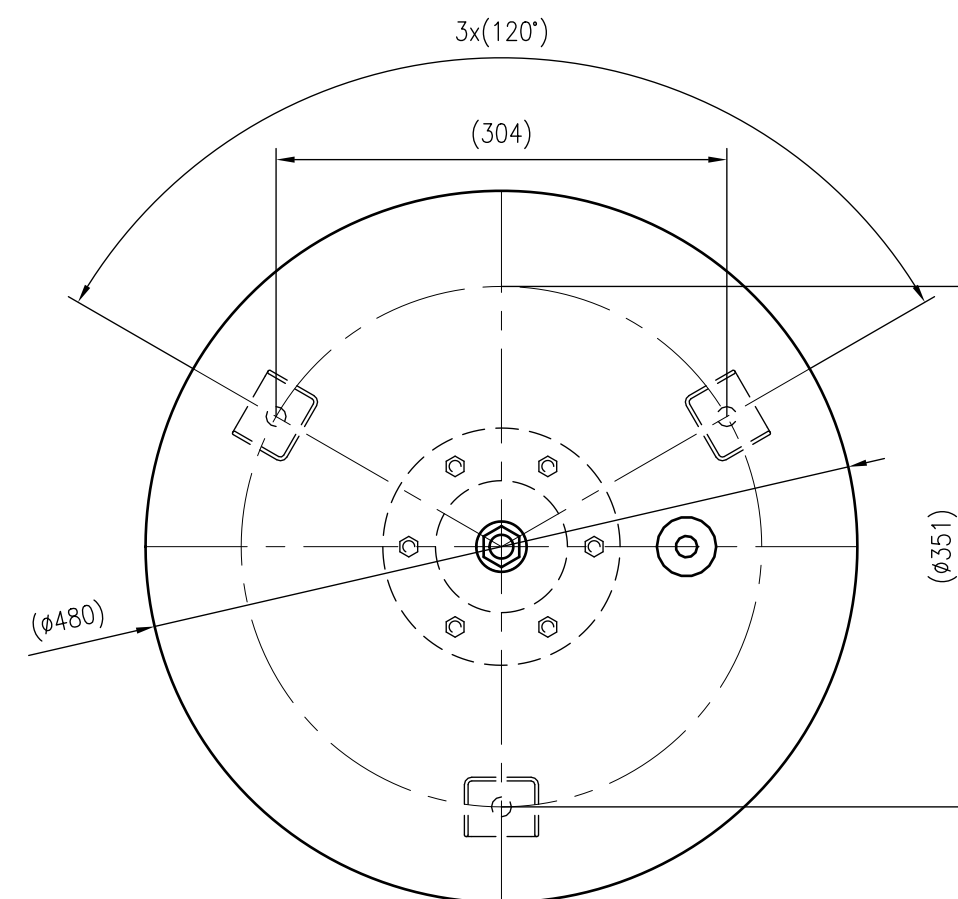

Side view

Front view

Isometric view

Top view

Unterliegt nicht dem Änderungsdienst/ Not subject to change management	Maßstab/ Scale: 1:5	Format/ Size: A2
Revision 04.05.2016	Refix DE 80 16bar - 7348600	