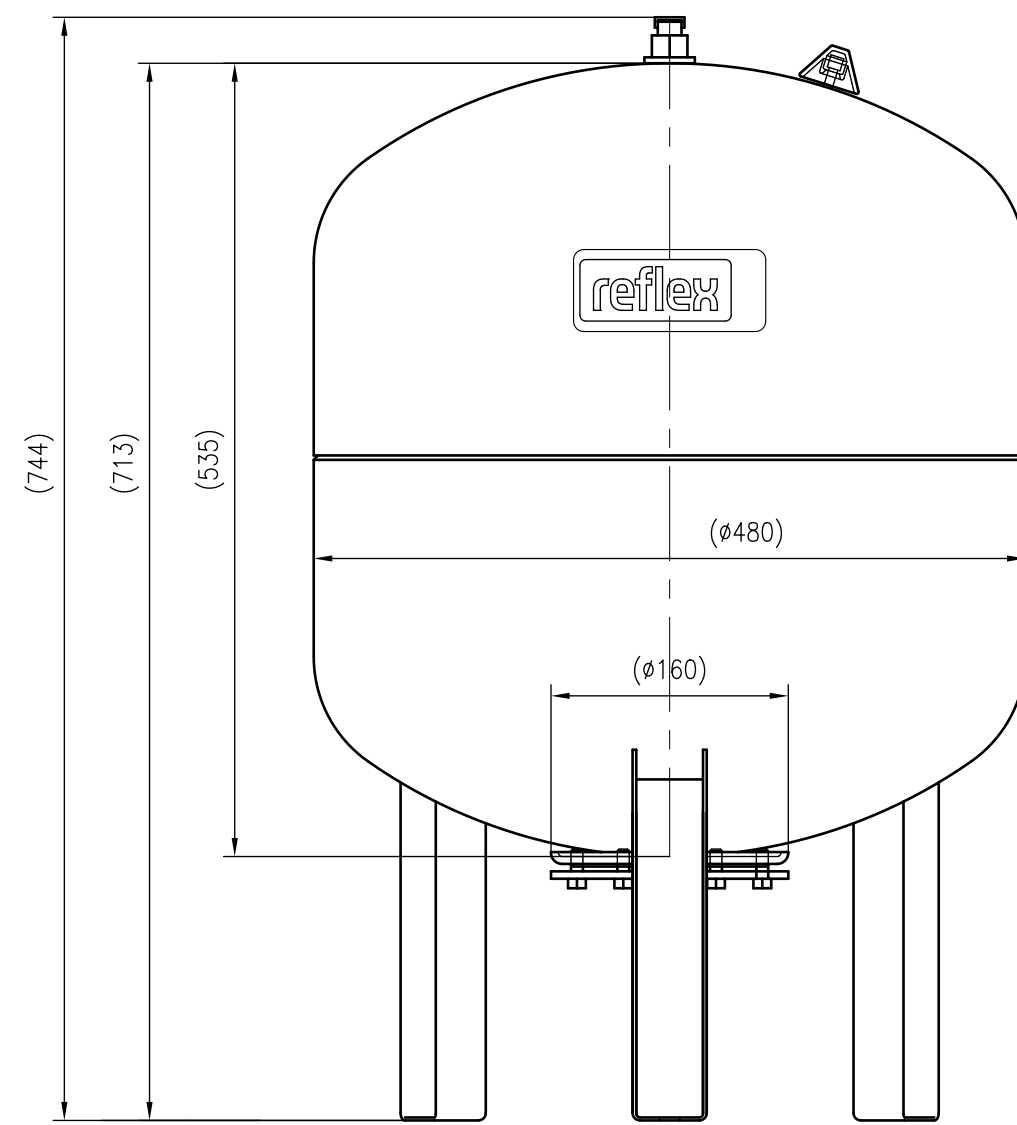

Side view

Front view

Isometric view

Top view

Unterliegt nicht dem Änderungsdienst/ Not subject to change management	Maßstab/ Scale: 1:5	Format/ Size: A2
Revision 04.05.2016	Refix DE 80 16bar - 7348600	